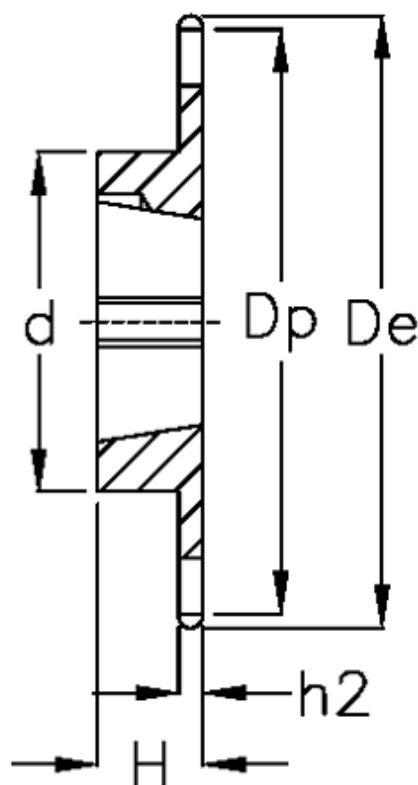

Varenummer: 616031009076
Beskrivelse: Bøsningshjul 20 B-1 Z=76 simplex
for bøsning 3020

Mål

Antal tænder	= 76
C	= 3.5
d	= 160
De	= 783.5
Dp	= 768.32
For bøsning	= 3020
For kædebetegnelse	= 20 B-1
For kæde størrelse	= 1 1/4" x 3/4"

H	= 51
h1	= 18.5
Materiale	= Støbejern